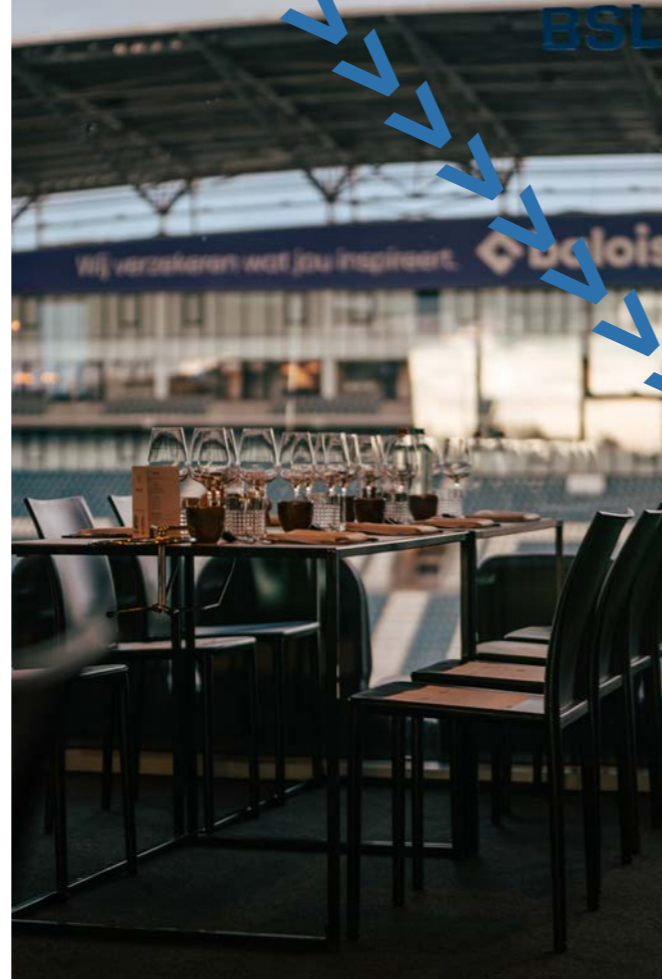

GOÛTEZ AU FOOTBALL DE HAUT NIVEAU GRÂCE À NOS PACKS VIP HOSPITALITY

FORMULE GOLD

20 matchs, sur une base saisonnière (min. par 4 sièges)
(15 matchs à domicile pendant le championnat + 5 matchs de Play-off)

FORMULE SILVER

4 matchs (min. par 4 sièges)
(1 match au sommet + 2 matchs de championnat + 1 match de Play-off)

BILLETS SUPPLÉMENTAIRES*

Sur la base d'un match
All-In sur la base d'un match / siège

* BILLETS SUPPLÉMENTAIRES SUR LA BASE D'UN MATCH
Sous réserve de disponibilité et uniquement en cas d'achat d'un pack Gold ou Silver

WE SCORE TOGETHER!