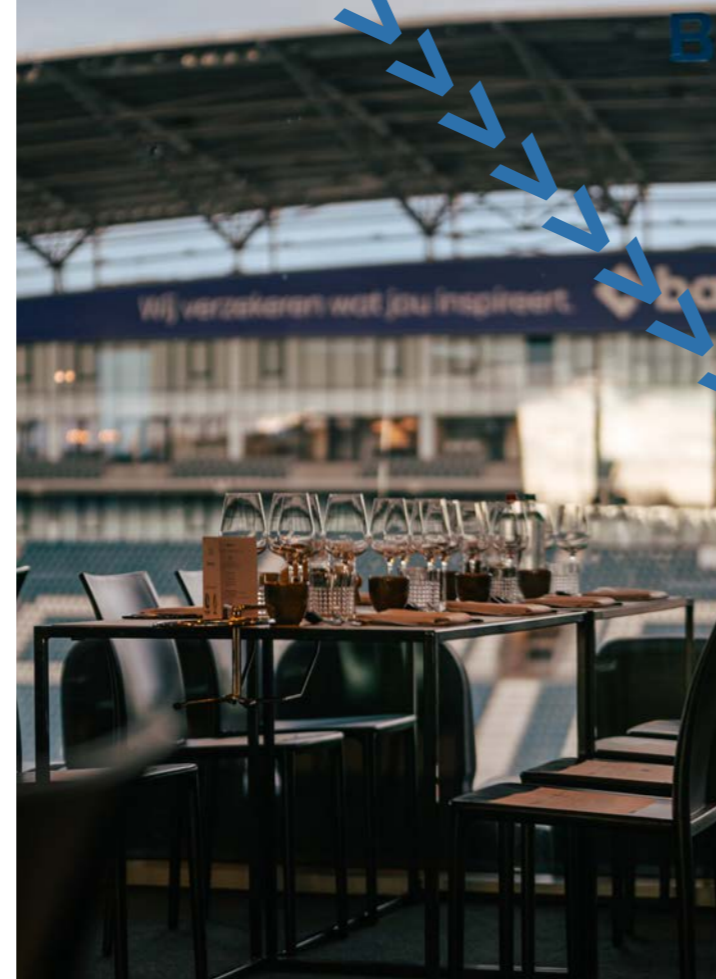

PROEF VAN TOPVOETBAL MET ONZE VIP HOSPITALITY-PAKKETTEN

GOLD FORMULE

20 wedstrijden, Op seizoensbasis (min. per 4 seats)
(15 thuiswedstrijden tijdens de reguliere competitie + 5 Play off wedstrijden)

SILVER FORMULE

4 wedstrijden (min. per 4 seats)
(1 topwedstrijd + 2 wedstrijden reguliere competitie + 1 Play off wedstrijd)

EXTRA TICKETS*

Op wedstrijdbasis
All-In op wedstrijdbasis / seat

* EXTRA TICKETS OP WEDSTRIJDBASIS
Onder voorbehoud van beschikbaarheid en enkel indien afname van een Gold of Silver pakket

Scoren doen we samen!